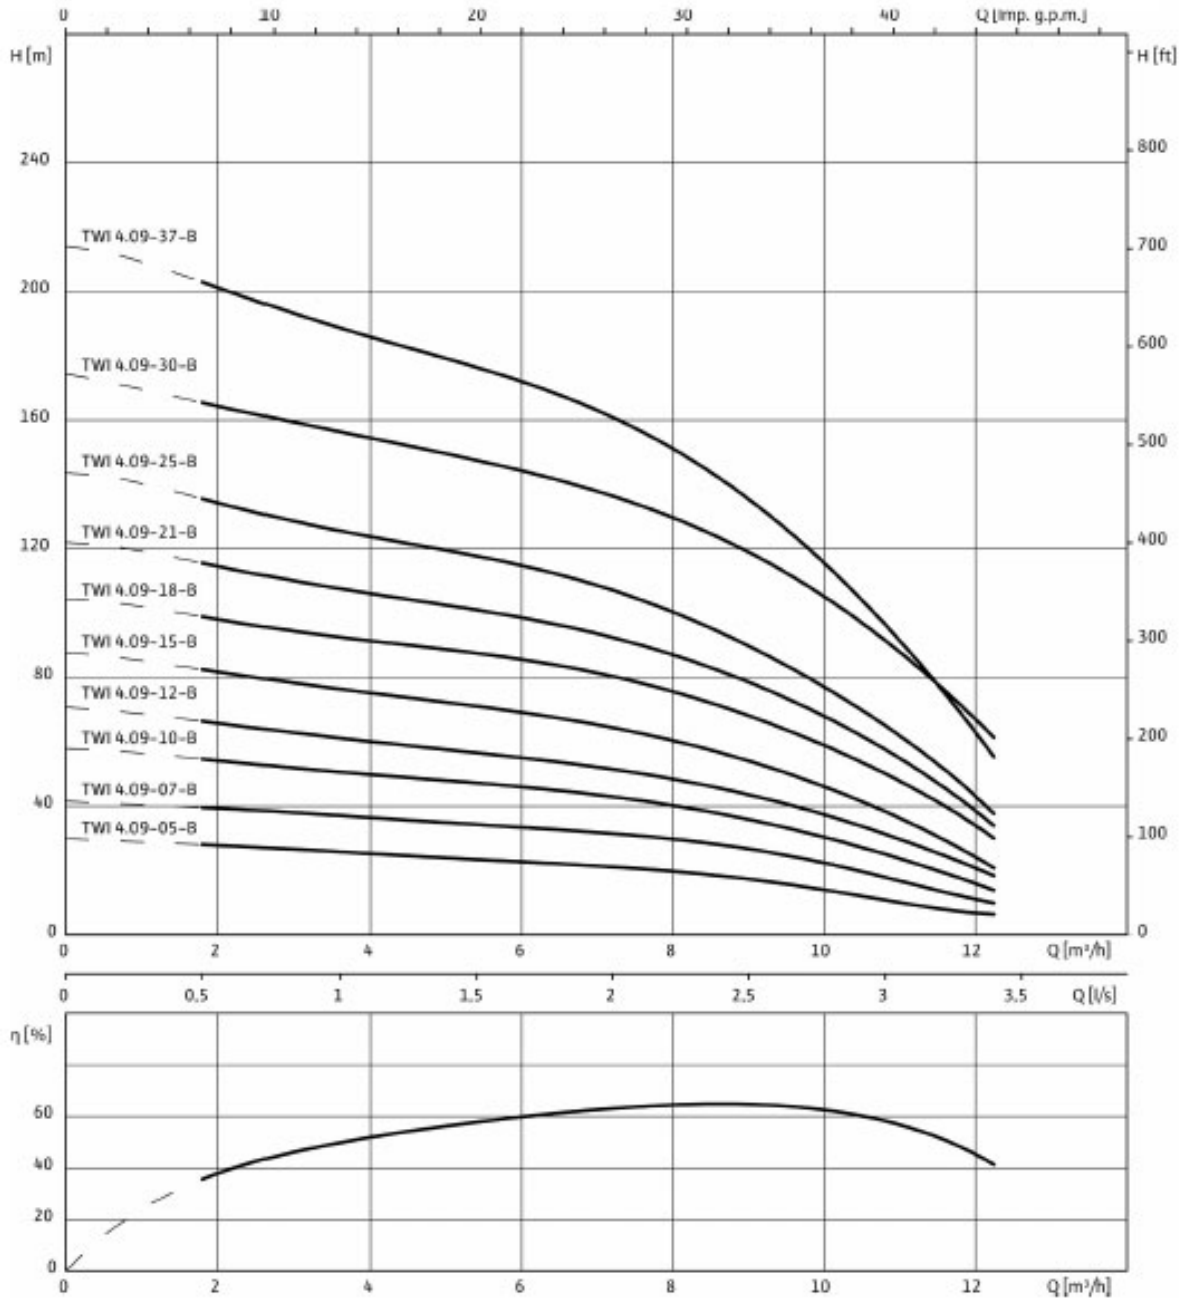

Wilo Sub TWI 04.09...-B (9 m³/hr)