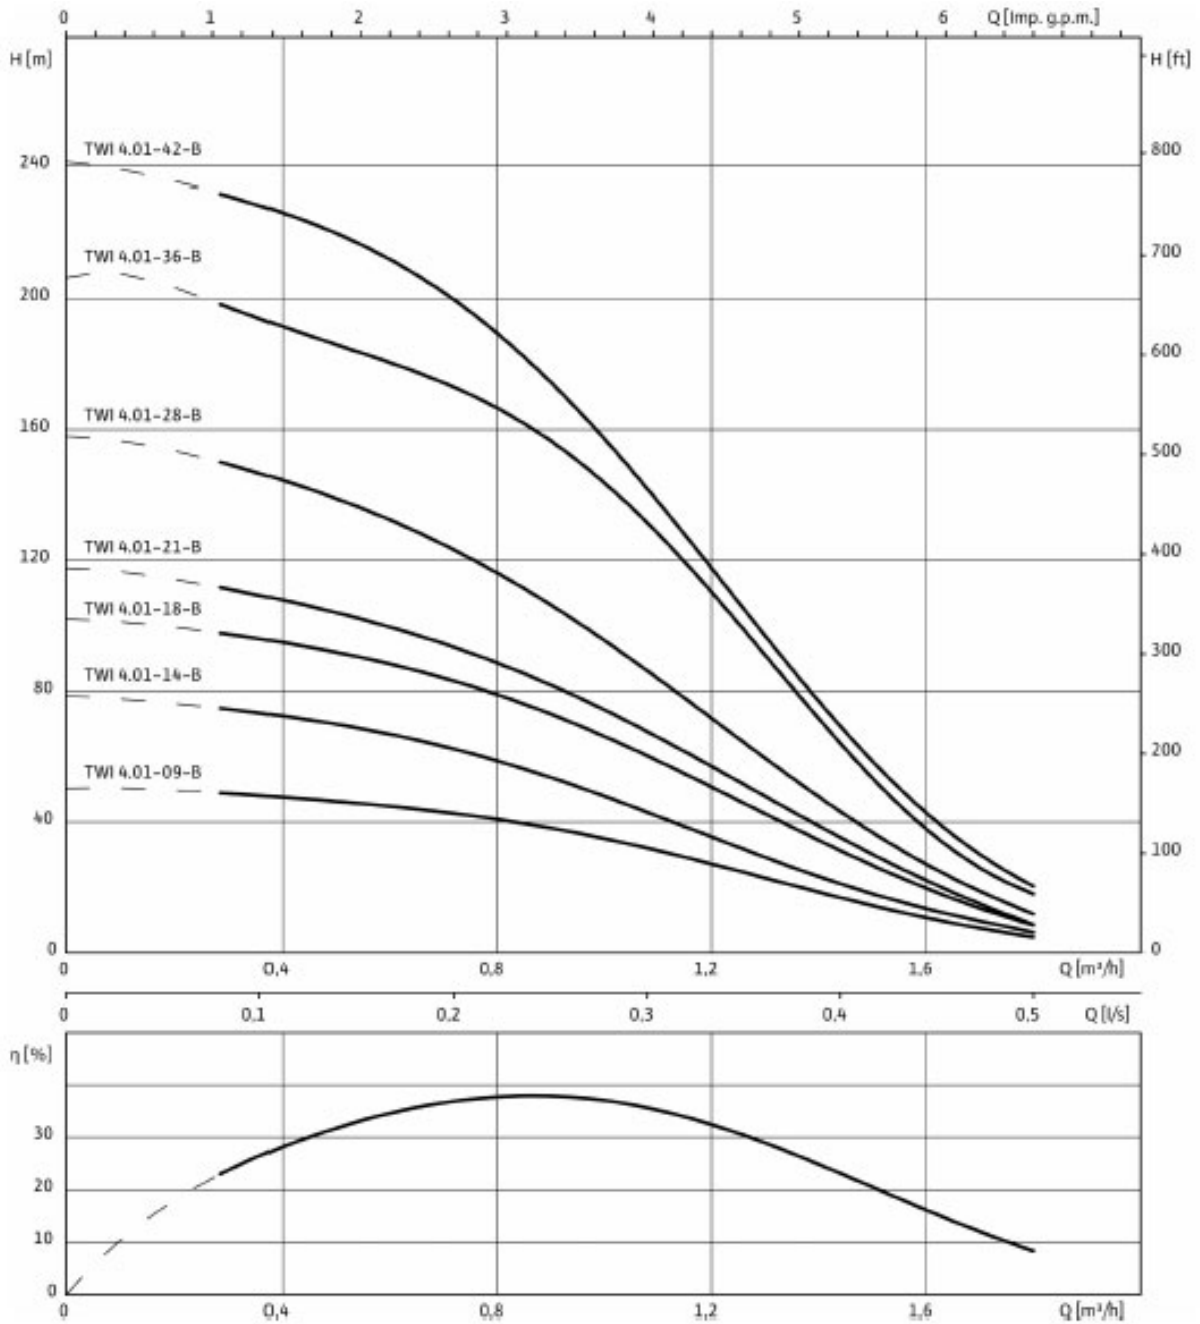

# Wilo Sub TWI 04.01...-B (1 m<sup>3</sup>/hr)

# Wilo Sub TWI 04.02...-B (2 m<sup>3</sup>/hr)