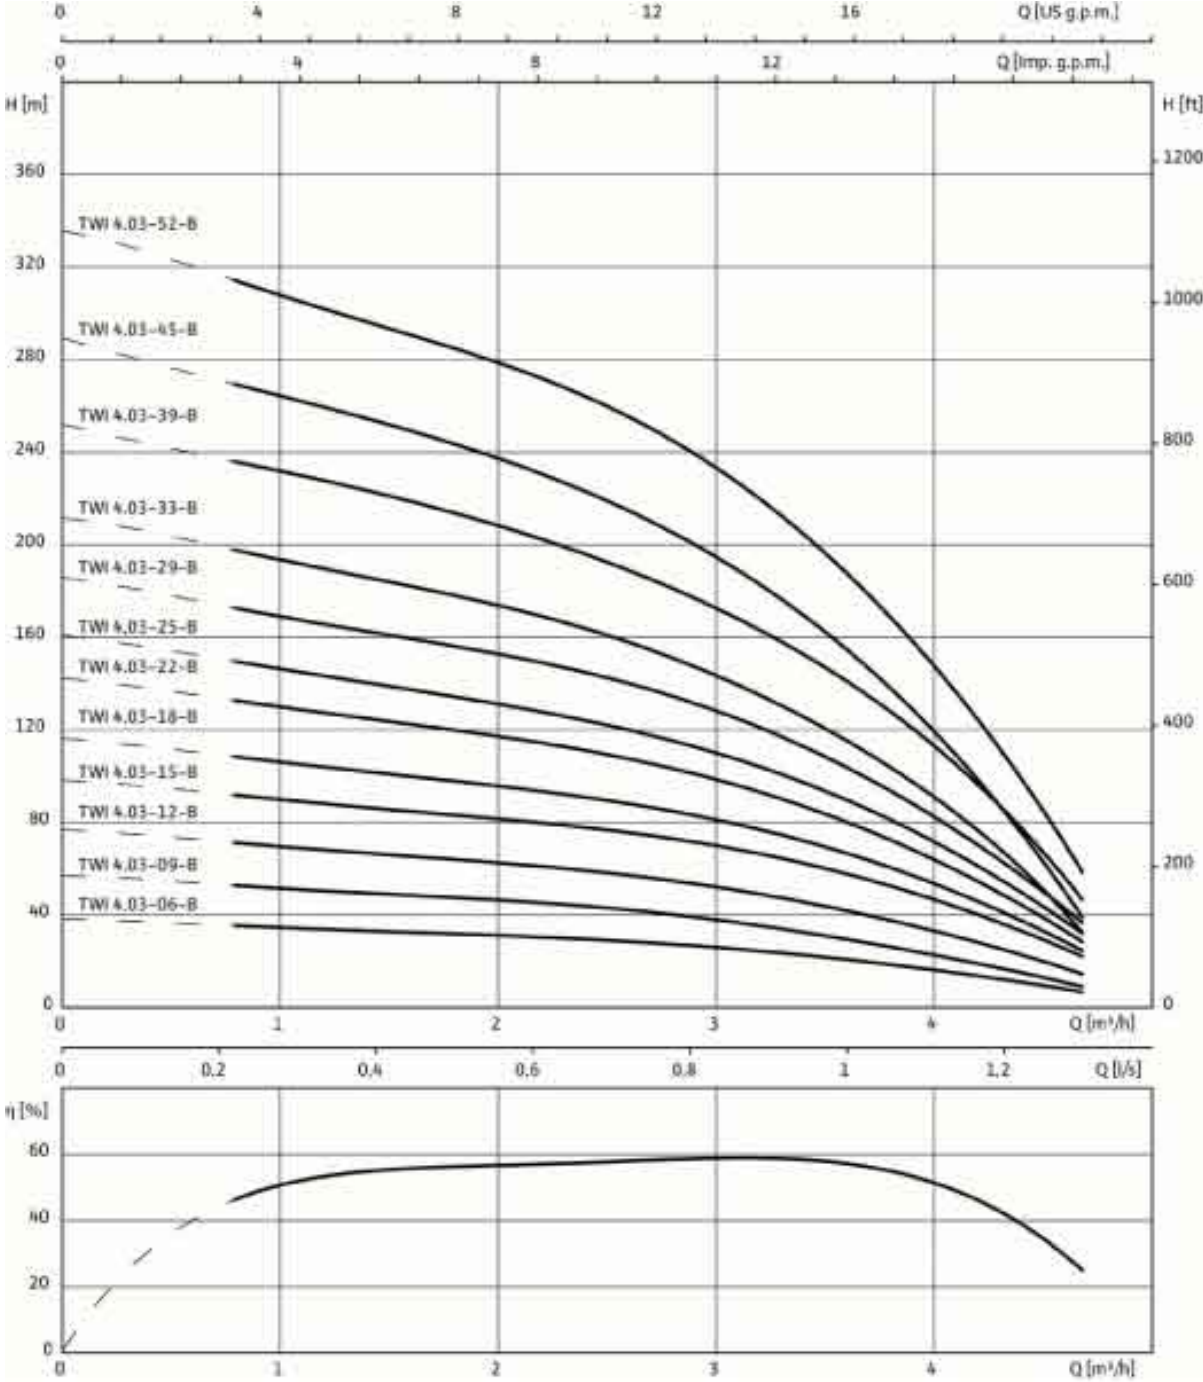

# Wilo Sub TWI 04.01...-B (1 m<sup>3</sup>/hr)

# Wilo Sub TWI 04.02...-B (2 m<sup>3</sup>/hr)

# Wilo Sub TWI 04.03...-B (3 m<sup>3</sup>/hr)

# Wilo Sub TWI 04.05...-B (5 m<sup>3</sup>/hr)