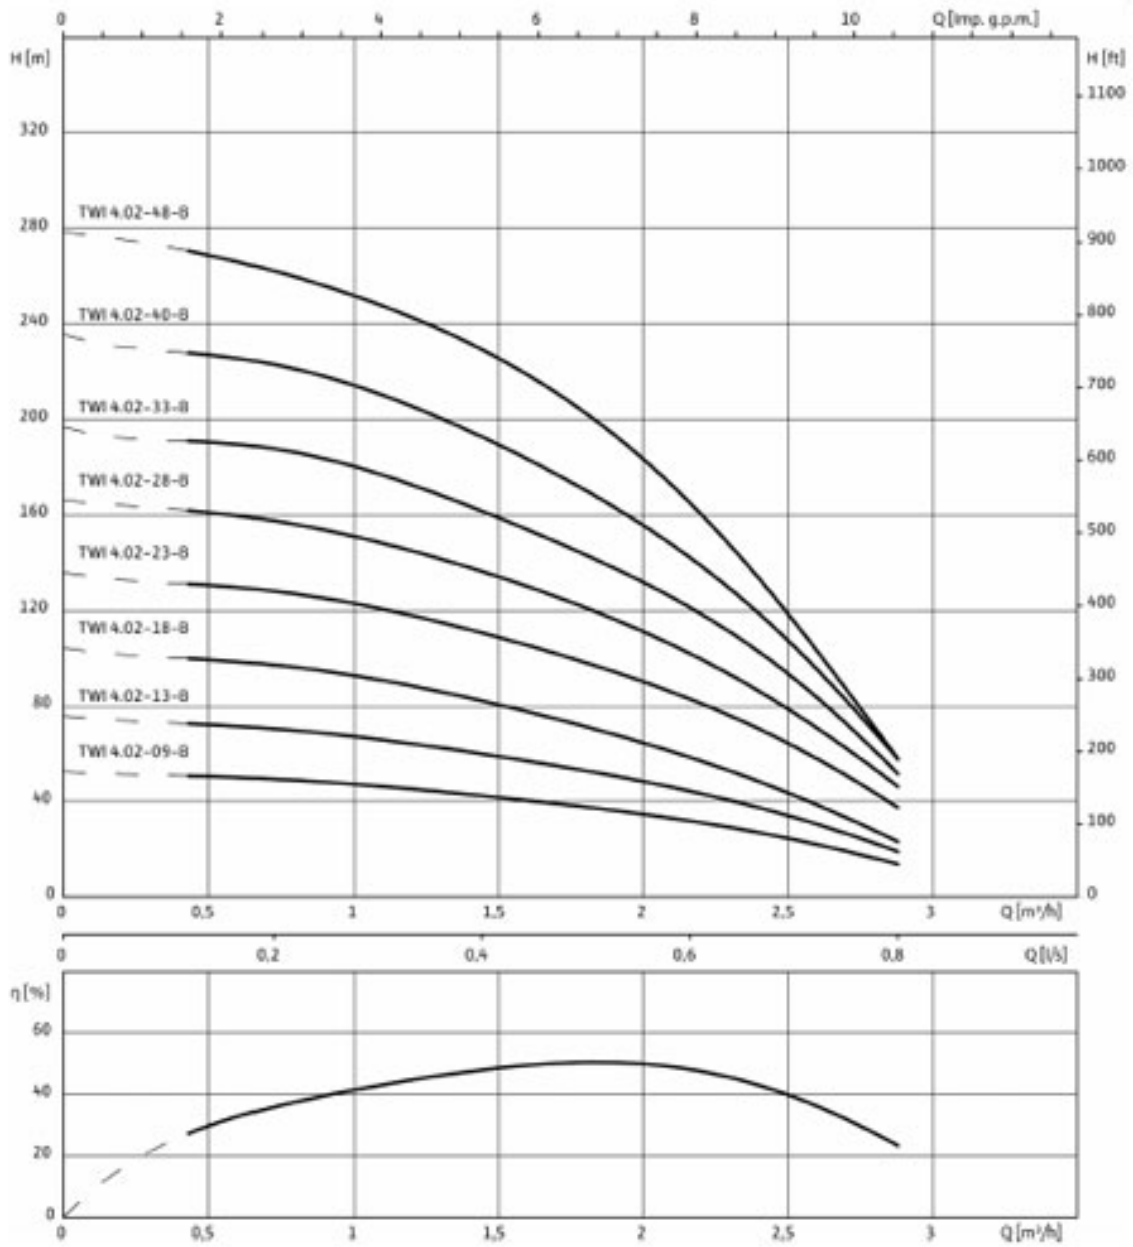

# Wilo Sub TWI 04.01...-B (1 m<sup>3</sup>/hr)

# Wilo Sub TWI 04.02...-B (2 m<sup>3</sup>/hr)

# Wilo Sub TWI 04.03...-B (3 m<sup>3</sup>/hr)

# Wilo Sub TWI 04.05...-B (5 m<sup>3</sup>/hr)