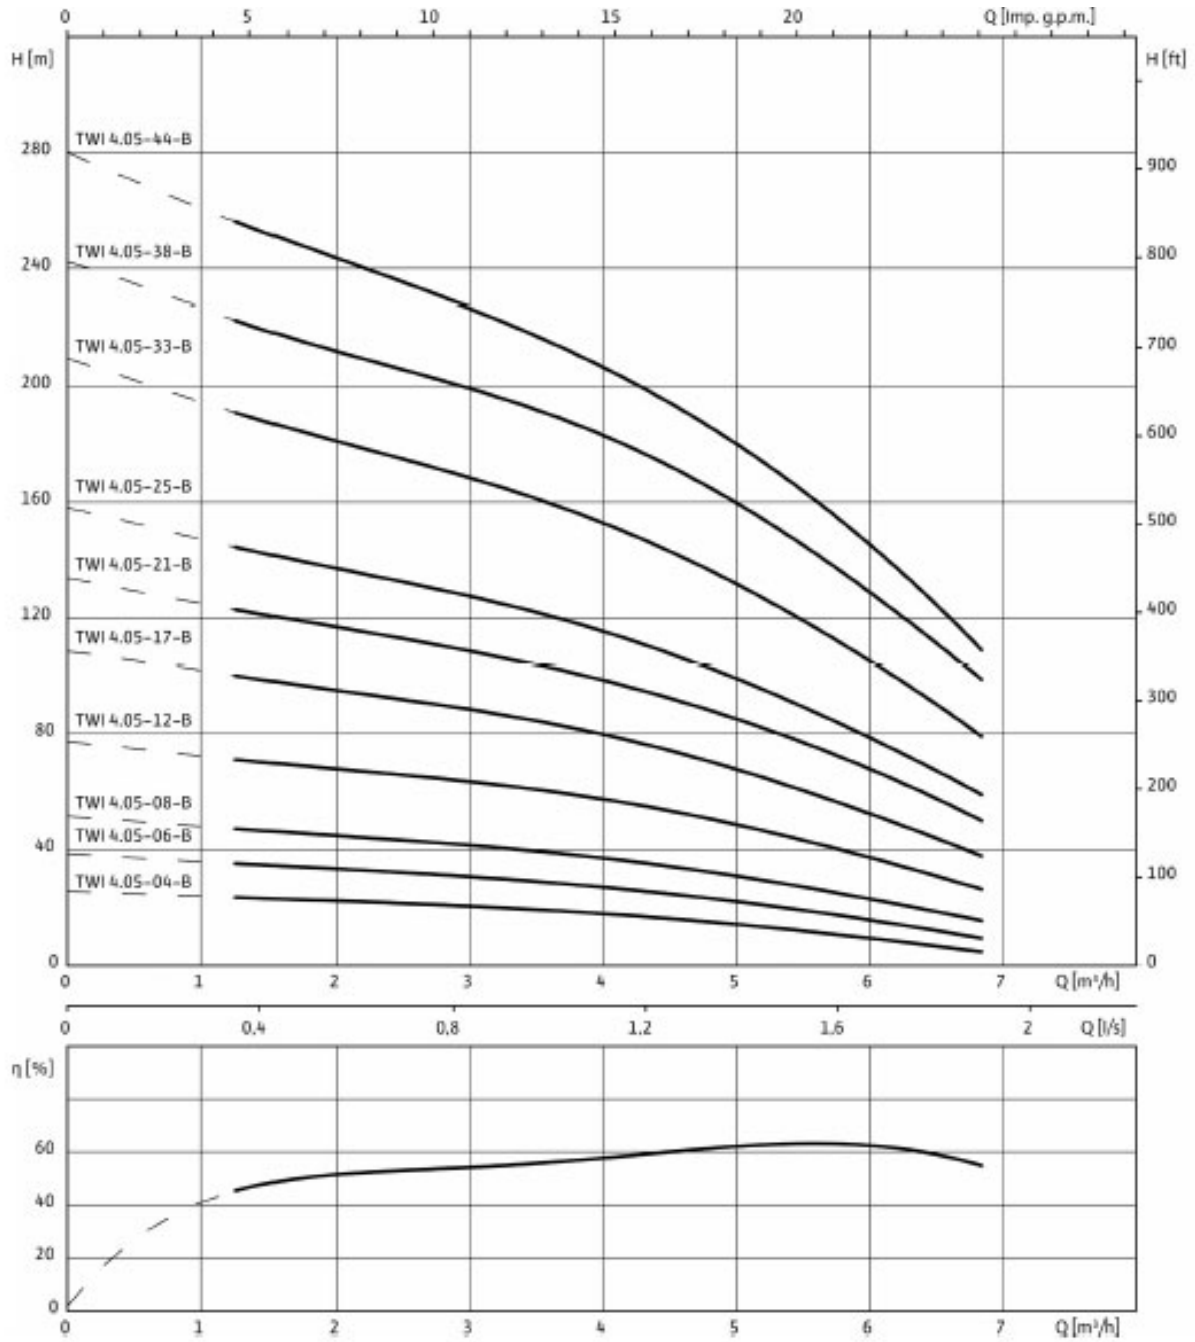

Wilo Sub TWI 04.05...-B (5 m³/hr)